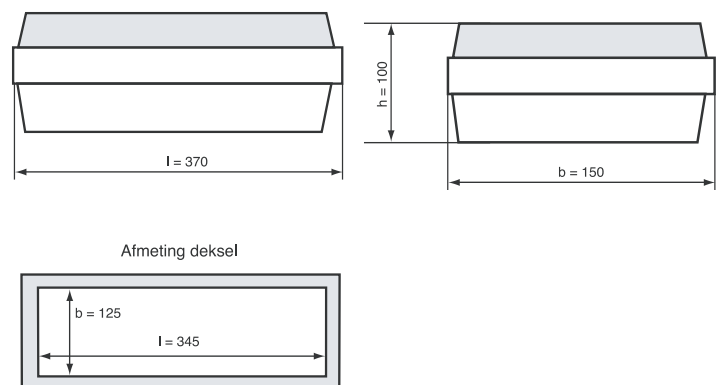

Pictogramstickers

ps/zet8/ue

ps/zet8/re

ps/zet8/le

ps/zet8/un

Armatuur codering

Art.nr.	Z8110/230ACDC	Z8110/B1	Z8110/D1
Lamp	F8T5 (8W)	F8T5 (8W)	F8T5 (8W)
Autonomie		1 uur	1 uur
Batterij		3.6V 1.5Ah	3.6V 1.5Ah
Uitvoering	centraal	nood	nood/ continu
Montage	plafond/ wand	plafond/ wand	plafond/ wand
Gewicht	0,7kg	0,95kg	0,95kg
Lichtopbrengst	175Lm	170Lm	170Lm