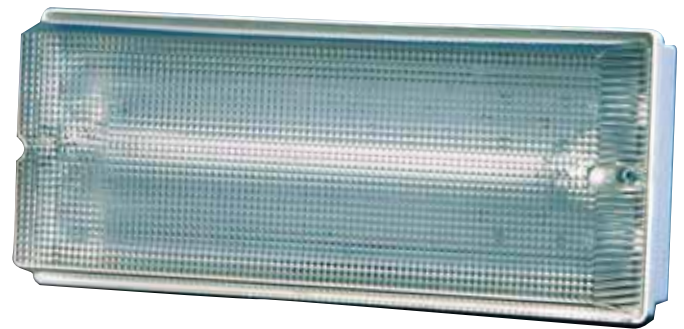

Omschrijving

Robuust opbouw armatuur zowel geschikt voor noodverlichting als signalisatieverlichting. Vervaardigd uit slagvast polycarbonaat met beschermingsgraad IP65. Geschikt voor buiten toepassingen, vochtige ruimten en industriële toepassingen. Hoogglans reflector zorgt voor een optimale lichtopbrengst.

Technische specificaties

- Ontworpen conform alle EU normen EN 60598.2.2
- Behuizing wit polycarbonaat
- Goede uitlichting doormiddel van hoogglans reflector
- Leverbaar met transparant en opaal venster
- Aansluit en doorkoppel mogelijkheden aan beide zijden van de behuizing
- Uitneembaar montageplateau voor meer installatiegemak
- IP 65, geschikt voor binnen en buiten gebruik
- Geschikt voor wand en plafondmontage
- Verkrijgbaar als nood, nood/continu of met centrale voeding
- Spanningsbereik 230V 50/60Hz
- Armatuur klasse II
- Automatische test functie en 24V voeding mogelijk
- Autonomie 3 uur mogelijk
- Leesafstand 22 meter

Afb.1 Zeta Z8110 signalisatie en noodverlichting armatuur

Pictogramstickers

ps/zet8/ue

ps/zet8/re

ps/zet8/le

ps/zet8/un

Armatuur codering

Art.nr.	Z8110/230ACDC	Z8110/B1	Z8110/D1
Lamp	F8T5 (8W)	F8T5 (8W)	F8T5 (8W)
Autonomie		1 uur	1 uur
Batterij		3.6V 1.5Ah	3.6V 1.5Ah
Uitvoering	centraal	nood	nood/ continu
Montage	plafond/ wand	plafond/ wand	plafond/ wand
Gewicht	0,7kg	0,95kg	0,95kg
Lichtopbrengst	175Lm	170Lm	170Lm