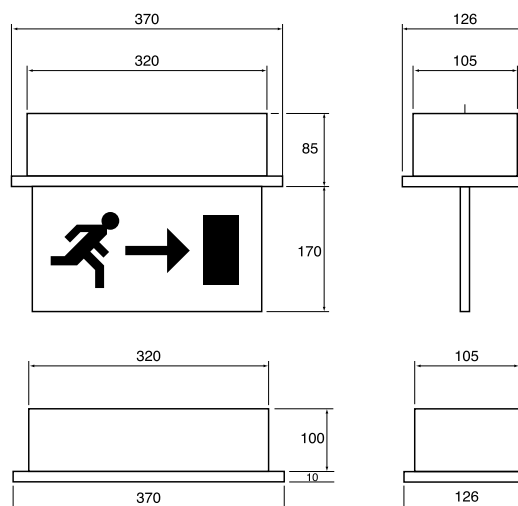

Armatuur codering

Art.nr.	S8130/230ACDC	S8130/D1	S8131/230ACDC	S8131/D1	S8132/230ACDC	S8132/D1
Lamp	F8T5 (8W)	F8T5 (8W)	F8T5 (8W)	F8T5 (8W)	F8T5 (8W)	F8T5 (8W)
Autonomie		1 uur		1 uur		1 uur
Batterij		3.6V 1.5Ah		3.6V 1.5Ah		3.6V 1.5Ah
Uitvoering	nvl centraal	nvl nood/ continu	sign. centraal	sign. nood/ continu	nvl + sign. centraal	nvl + sign. nood/ continu
Montage	inbouw plafond	inbouw plafond	inbouw plafond	inbouw plafond	inbouw plafond	inbouw plafond
Gewicht	1,6kg	2kg	1,6kg	2kg	1,6kg	2kg
Lichtopbrengst	175Lm	170Lm	175Lm	170Lm	175Lm	170Lm