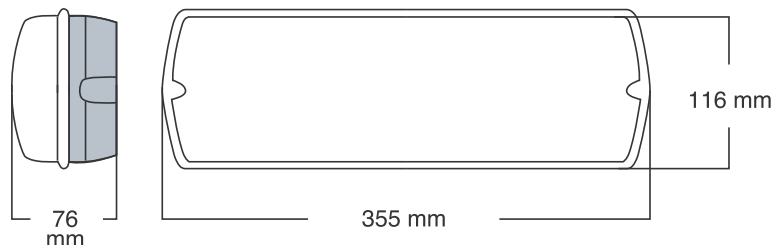

Armatuur codering

Art.nr.	P8110/230ACDC	P8110/B1	P8110/D1	P8111/D1	P8111/230ACDC
Lamp	F8T5 (8W)	F8T5 (8W)	F8T5 (8W)	F8T5 (8W)	F8T5 (8W)
Autonomie		1 uur	1 uur	1 uur	
Batterij		3.6V 1.5Ah	3.6V 1.5Ah	3.6V 1.5Ah	
Uitvoering	centraal	nood	nood/ continu	nood/ continu	centraal
Montage	plafond/ wand	plafond/ wand	plafond/ wand	plafond met pictogramplaat	plafond met pictogramplaat
Gewicht	0,7kg	0,95kg	0,95kg	0,95kg	0,7kg
Lichtopbrengst	175Lm	170Lm	170Lm	170Lm	175Lm