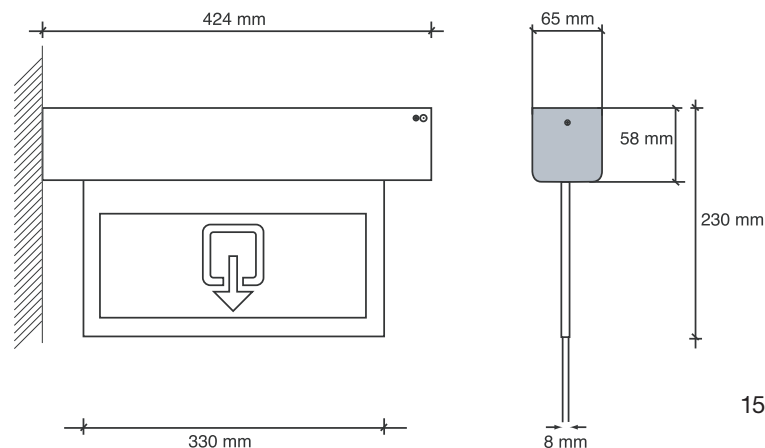

15

Armatuur codering

Art.nr.	G8110/230ACDC	G8110/D1	G8120/230ACDC	G8120/D1
Lamp	F8T5 (8W)	F8T5 (8W)	F8T5 (8W)	F8T5 (8W)
Autonomie		1 uur		1 uur
Batterij		3.6V 1.5Ah		3.6V 1.5Ah
Uitvoering	centraal	nood/ continu	centraal	nood/ continu
Montage	wand	wand	plafond dubbelz.	plafond dubbelz.
Gewicht	1,6kg	1,8kg	1,6kg	1,8kg

Lichtopbrengst