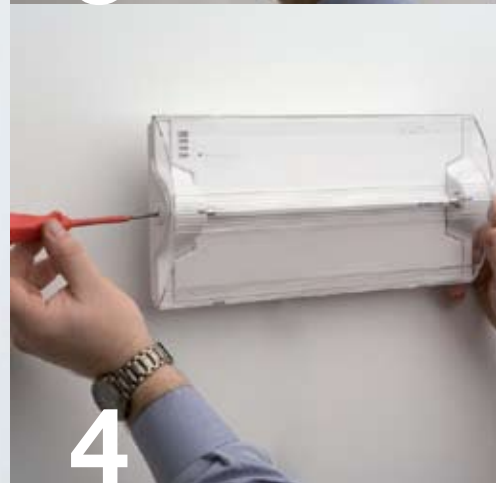

8

Omschrijving

De Excellence is een zeer veelzijdig en fraai vormgegeven armatuur. Er is een breed scala aan mogelijkheden allemaal samengevoegd tot een standaard product. De nieuwe standaard in noodverlichting biedt : automatische test functie, snel montage systeem, 200Lm, opbouw en inbouw, permanente/ niet permanente & geschakelde functie allemaal in één armatuur. Samen met een keus aan accessoires is hierdoor binnen het project zeer eenvoudig een lijn te houden.

Technische specificaties

- Ontworpen conform NEN-EN 605982.22
- 1 type toe te passen als signalisatie of noodverlichting
- Aan te sluiten als permanent / niet permanent of geschakeld armatuur
- Ook leverbaar als centraal armatuur
- Behuizing van slagvast polycarbonaat
- Hoogglans spiegel voor hogere lichtopbrengst en goede lichtverdeling
- Snel montage systeem
- Spanningsbereik 230V 50/60Hz
- Armatuur klasse II
- IP42 IK04
- Standaard uitgevoerd met automatische testfunctie
- Standaard autonomie 1 uur
- Diverse montage accessoires beschikbaar
- Pictogram beschikbaar voor vluchtweg aanduiding
- Pictogram plaat, leesafstand 26m
- Pictogram sticker, leesafstand 34m
- Coverset + inlegvel, leesafstand 30m