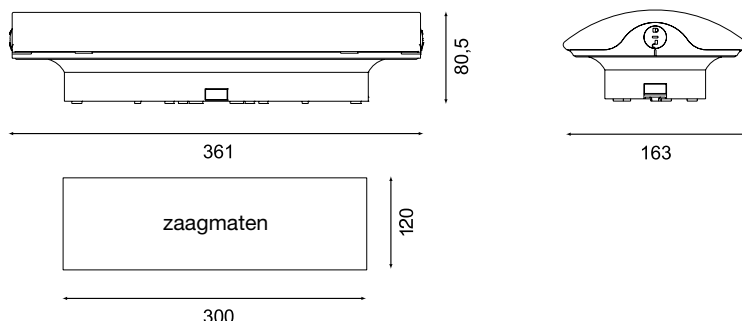

Technische specificaties

- Ontworpen conform NEN-EN 605982.22
- 1 type toe te passen als signalisatie of noodverlichting
- Aan te sluiten als permanent / niet permanent of geschakeld armatuur
- Ook leverbaar als centraal armatuur
- Behuizing van slagvast polycarbonaat
- Hoogglans spiegel voor hogere lichtopbrengst en goede lichtverdeling
- Snel montage systeem
- Spanningsbereik 230V 50/60Hz
- Armatuur klasse II
- IP42 IK04
- Standaard uitgevoerd met automatische testfunctie
- Standaard autonomie 1 uur
- Diverse montage accessoires beschikbaar
- Pictogram beschikbaar voor vluchtweg aanduiding
- Pictogram plaat, leesafstand 26m
- Pictogram sticker, leesafstand 34m
- Coverset + inlegvel, leesafstand 30m

pp : pictogramplaat
ps : pictogramsticker
pdi : pictogram cover + inlegvel

1

Afb.1 Excellence EAP200
Afb.2 Ingebouwd
Afb.3 Gependeld

Afb.4 Pictogramplaat
Afb.5 Haakse beugel
Afb.6/7 Coverset pdi/ EOL

Armatuur codering

Art.nr.	EAP200
Lamp	F8T5 (8W)
Autonomie	1 uur
Batterij	4.8V 1.5Ah
Uitvoering	nvl + sign. nood/ continu
Montage	inbouw / opbouw
Gewicht	1,3kg
Lichtopbrengst	200Lm

Accessoires codering

Omschrijving	Art.nr.
Pendelset 300mm	O-KS-30
Pendelset 1000mm	O-KS-100
Haakse wandbeugel	U-SBL
Aluminium afdekplaat t.b.v. pictogramplaat	EOL