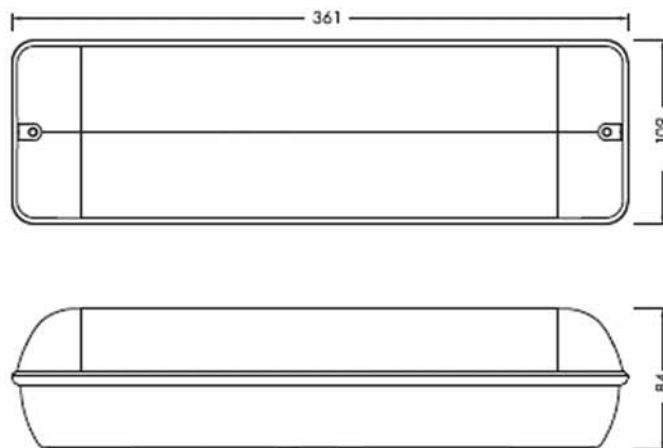

Afb.3 Eurosafe stap 2 tijdens montage: zwenk montage plateau