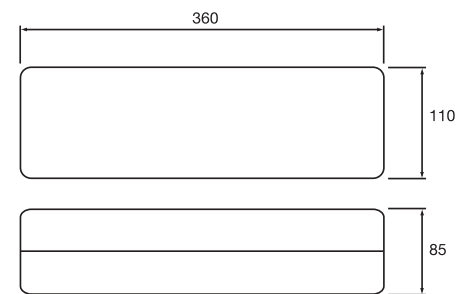

Pictogrammen

Armatuur codering

Art.nr.	EHAP200	EHAP3-150	EH-SFL8	EHL200	EH-S3L
Lichtbron	(T5) 8W	(T5) 8W	(T5) 8W	3W Powerled 5500K	3W Powerled 5500K
Autonomie	1 uur	3 uur	n.v.t.	1 uur	n.v.t.
Batterij	NiCd 4,8V 1,5AH	NiMh 6V 2Ah	n.v.t.	NiCd 4,8V 1,5Ah	n.v.t.
Uitvoering	N/C-AT	N/C-AT	centraal	N/C	centraal
Montage	wand/ plafond	wand/ plafond	wand/ plafond	wand/ plafond	wand/ plafond
Gewicht	0,88kg	0,88kg	0,7kg	0,84kg	0,67kg
Lichtopbrengst net	190Lm	190Lm	190Lm	180Lm	180Lm
Lichtopbrengst nood	190Lm	130Lm	n.v.t.	210Lm	n.v.t.
Opgenomen vermogen	6.8W	7W	6W	5W	4.2W
Eenheden per doos	20	20	20	20	20

Accessoires codering

Art.nr.	Omschrijving
EH-DB	Trapeziumkap voor dubbelzijdige signalisatie
EH-ME	Leverbaar eind 2009
SP1441	Opaalkap voor portiek toepassing